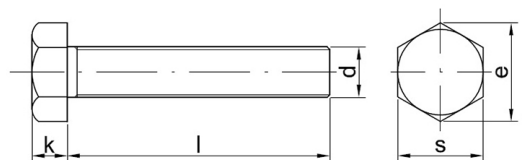

## Болт Valenta с шестостенна глава цяла резба М6х25 мм, 8.8, DIN 933

Dimensions (d x l)	Art. code	k mm	s mm	e mm	Weight kg/100 pcs	Packing pcs/box
M5 x 8	933105008	3,5	8	8,79	0,24	500
M5 x 10	933105010	3,5	8	8,79	0,26	1000
M5 x 12	933105012	3,5	8	8,79	0,29	1000
M5 x 14	933105014	3,5	8	8,79	0,31	1000
M5 x 16	933105016	3,5	8	8,79	0,33	1000
M5 x 20	933105020	3,5	8	8,79	0,38	1000
M5 x 25	933105025	3,5	8	8,79	0,44	500
M5 x 30	933105030	3,5	8	8,79	0,51	500
M5 x 35	933105035	3,5	8	8,79	0,57	500
M5 x 40	933105040	3,5	8	8,79	0,63	500
M5 x 45	933105045	3,5	8	8,79	0,70	500
M5 x 50	933105050	3,5	8	8,79	0,76	500
M5 x 60	933105060	3,5	8	8,79	0,88	500
M6 x 8	933106008	4	10	11,05	0,37	500
M6 x 10	933106010	4	10	11,05	0,41	500
M6 x 12	933106012	4	10	11,05	0,44	500
M6 x 14	933106014	4	10	11,01	0,48	500
M6 x 16	933106016	4	10	11,05	0,51	500
M6 x 20	933106020	4	10	11,05	0,58	500
M6 x 25	933106025	4	10	11,05	0,67	500
M6 x 30	933106030	4	10	11,05	0,75	500
M6 x 35	933106035	4	10	11,05	0,84	500
M6 x 40	933106040	4	10	11,05	0,92	200
M6 x 45	933106045	4	10	11,05	1,01	200
M6 x 50	933106050	4	10	11,05	1,10	200
M6 x 55	933106055	4	10	11,05	1,19	200
M6 x 60	933106060	4	10	11,05	1,27	200
M6 x 70	933106070	4	10	11,05	1,44	200
M6 x 80	933106080	4	10	11,05	1,62	200
M6 x 90	933106090	4	10	11,05	1,80	200
M6 x 100	933106100	4	10	11,05	1,98	100
M8 x 10	933108010	5,3	13	14,38	0,91	500
M8 x 12	933108012	5,3	13	14,38	0,98	200
M8 x 16	933108016	5,3	13	14,38	1,11	200
M8 x 20	933108020	5,3	13	14,38	1,23	200
M8 x 25	933108025	5,3	13	14,38	1,39	200
M8 x 30	933108030	5,3	13	14,38	1,55	200
M8 x 35	933108035	5,3	13	14,38	1,71	200
M8 x 40	933108040	5,3	13	14,38	1,87	200
M8 x 45	933108045	5,3	13	14,38	2,03	200
M8 x 50	933108050	5,3	13	14,38	2,18	200